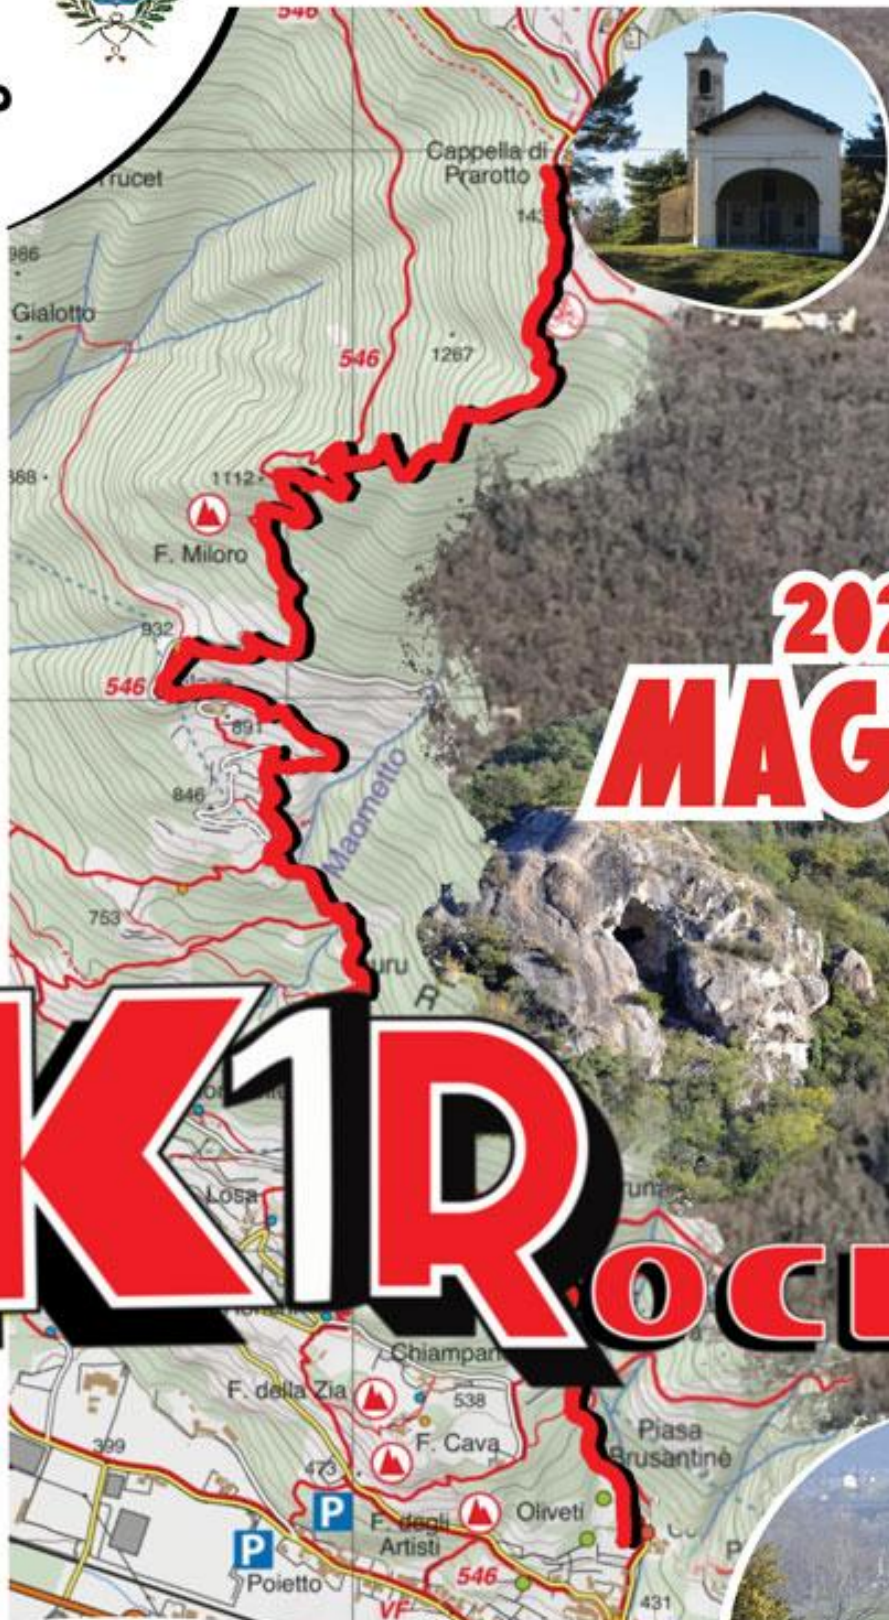

BORGONE SUSÀ

**3°
VERTICALI**

UISP
sportper tutti

**2025 11
MAGGIO**

ARRIVO
Cappella
Madonna
della Neve
Prarotto
(1430 m)
Condove

PARTENZA
Borgone Susa
Via Florio
(420m)

**5km
1000
D+**

**LA
K1R
AL
ROCEJA**

RITROVO P.zza Montabone
Borgone Susa

ORE 7,30 / 8,30 CONSEGNA PETTORALI-PACCO GARA
ORE 9,00 PARTENZA GARA

15 € ISCRIZIONI www.wedosport.net