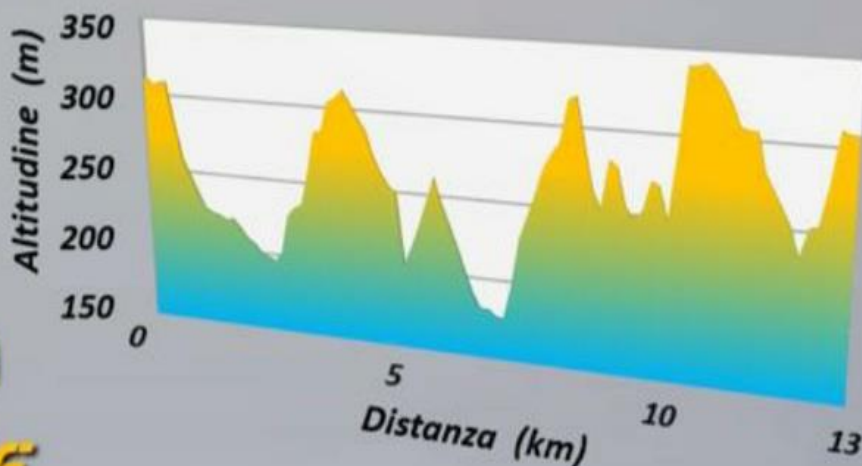

INFO

Informazioni, Iscrizioni on-line e Regolamento sulla pagina Facebook
Cantavenna Trail

PREMI

Primi 5 assoluti
Classifica MASCHILE e FEMMINILE